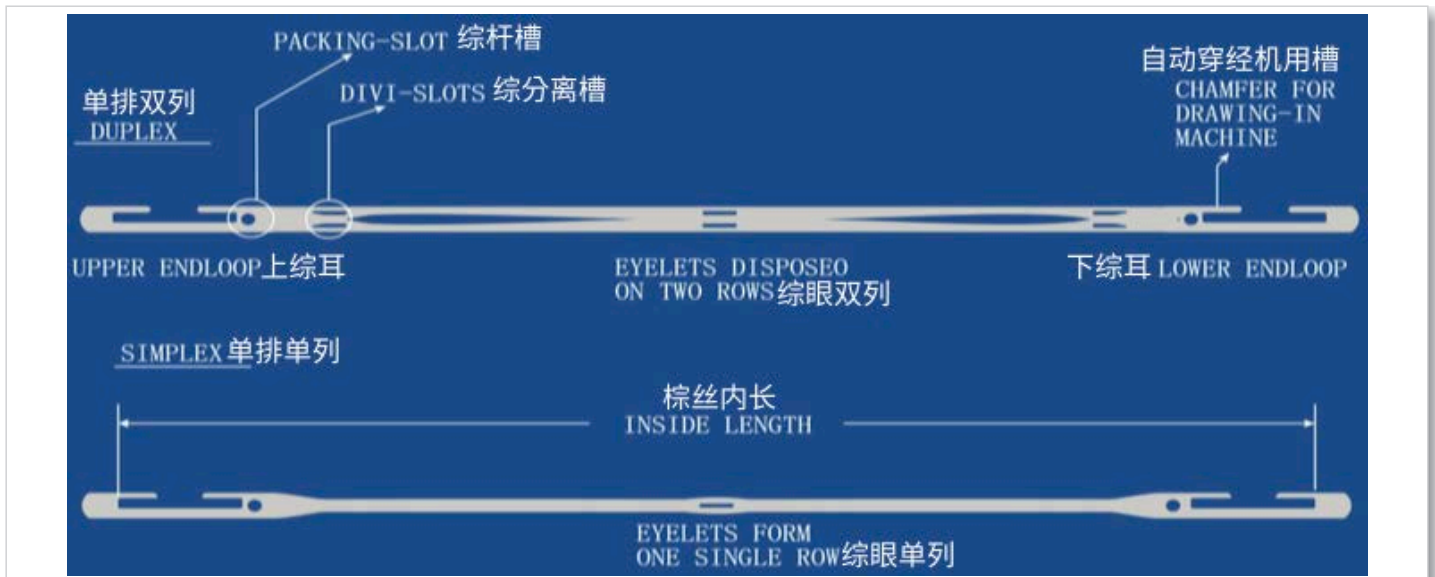

综丝

我们的钢片综可提供高品质的淬火钢或不锈钢供客户选择。综丝可进行进镀镍或镀锌处理。对于织造细密长丝我们推荐镀锌处理的综丝。电邮我们info@hkaac.net 索取报价或产品规格表。有不同长度规格综丝供选择。来函时请注明所需长度规格。

综眼